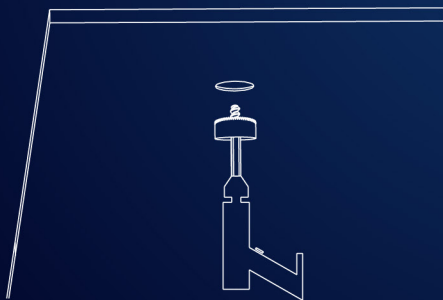

Color del marco

Tipos de reflector

Accesorio óptico

Color del reflector

Especificaciones

| | |
|-------------------------------|-------------------------|
| Código de Serie | NKE55L2 |
| Fuerza | 6W / 8W / 10W |
| Voltaje de Entrada | AC 100-240V |
| Factor de Potencia | --- |
| Protección de Sobrevoltaje | ---- |
| Nivel UGR | ≤16 |
| Control | Regulable 1-10V / TRIAC |
| Clasificación IP | IP20 |
| Clasificación IK | -- |
| CCT | 2700K, 3000K, 4000K |
| CRI | 90 |
| Temperatura de Funcionamiento | -15°C a +40°C |
| Ángulo de Haz | 15° / 24° / 36° / 42° |
| Opción de Montaje | Empotrado |
| Garantía | 3 Años |

Dimensiones

Instalación

1

En el lugar de montaje en el techo, haga aberturas de acuerdo con al tamaño..

2

3

Organice el cable de alimentación y coloca el driver en el techo. Luego presione los clips en la dirección de la flecha para encajar el cuerpo del downlight en el orificio.