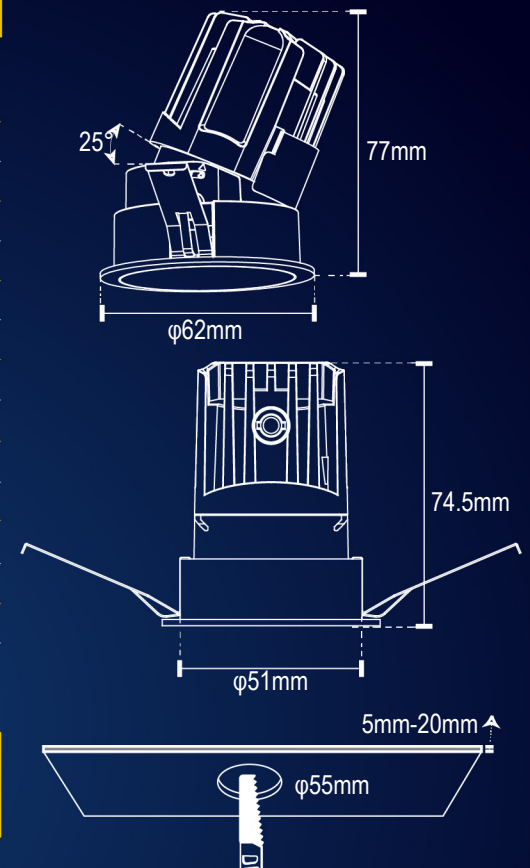

Color del marco

Tipos de reflector

Accesorio óptico

Color del reflector

Especificaciones

| | |
|-------------------------------|-------------------------|
| Código de Serie | NKE55L2 |
| Fuerza | 6W / 8W / 10W |
| Voltaje de Entrada | AC 100-240V |
| Factor de Potencia | --- |
| Protección de Sobrevoltaje | ---- |
| Nivel UGR | ≤16 |
| Control | Regulable 1-10V / TRIAC |
| Clasificación IP | IP20 |
| Clasificación IK | -- |
| CCT | 2700K, 3000K, 4000K |
| CRI | 90 |
| Temperatura de Funcionamiento | -15°C a +40°C |
| Ángulo de Haz | 15° / 24° / 36° / 42° |
| Opción de Montaje | Empotrado |
| Garantía | 3 Años |

Dimensiones

Instalación

1

En el lugar de montaje en el techo, haga aberturas de acuerdo con al tamaño..

2

3

Organice el cable de alimentación y coloca el driver en el techo. Luego presione los clips en la dirección de la flecha para encajar el cuerpo del downlight en el orificio.