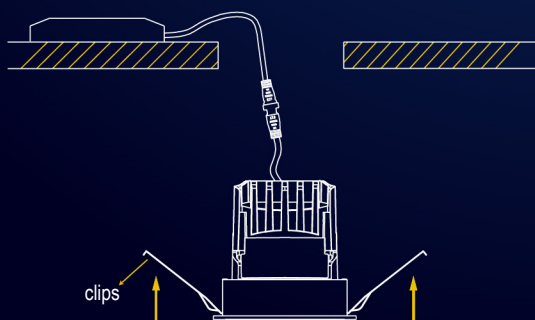

Dimensiones

Instalación

1

En el lugar de montaje en el techo, haga aberturas de acuerdo con al tamaño..

2

3

Organice el cable de alimentación y coloca el driver en el techo. Luego presione los clips en la dirección de la flecha para encajar el cuerpo del downlight en el orificio.