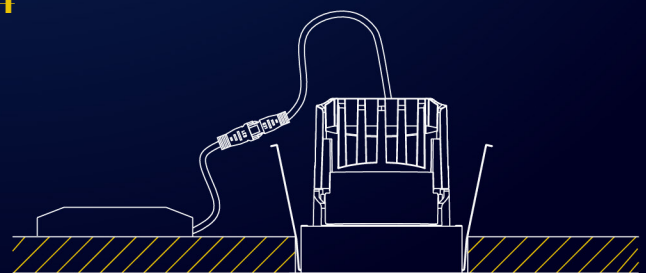

Instalación completada.