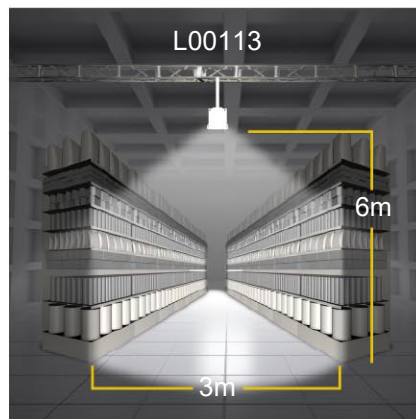

Puede iluminar el techo de la oficina, creando un ambiente confortable.

Bajo UGR

Gracias a la lente Fresnel y al reflector, tiene una excelente capacidad antideslumbrante.

Diseño Integrado Led Trunking

Cuenta con conexiones para unir varias luminarias en una. Este tipo de diseño todo en uno hace que la instalación sea más fácil y rápida.

El lateral de LinkLite se puede abrir fácilmente, lo que aporta mucha comodidad para el mantenimiento.

Especificaciones

Código de Serie	NLHB22
Fuerza	40W, 65W, 75W
Eficacia	150lm/W
Voltaje de Entrada	100-240V AC, 50 / 60 Hz
Factor de Potencia	>0.95
Protección de Sobrevoltaje	6kV línea - línea, 10kV línea - tierra
Control	Regulable 0-10 V, Dali 2
Clasificación IP	IP40
Clasificación IK	IK04
CCT	3000K, 4000K, 5000K
CRI	40
Temperatura de Funcionamiento	-30°C a +45°C
Ángulo de Haz	L00112, L00113, L00114, L00115, L001146, L00118, L00119
Opción de Montaje	Montaje con cable, montaje en el techo.
Garantía	5 Años.

Con el sencillo diseño de instalación plug & play, también tendrá total libertad para colocar las luminarias según sus objetivos o plan.

Cubre 5 Potencias desde 40W a 95W