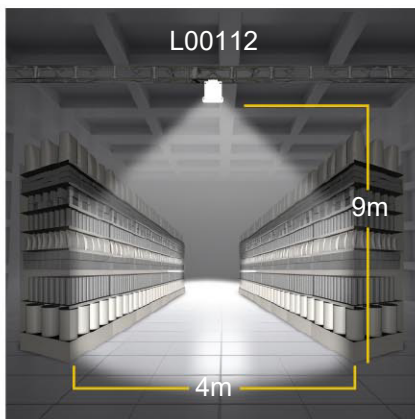

Puede iluminar el techo de la oficina, creando un ambiente confortable.

Bajo UGR

Gracias a la lente Fresnel y al reflector, tiene una excelente capacidad antideslumbrante.

Diseño Integrado Led Trunking

Cuenta con conexiones para unir varias luminarias en una. Este tipo de diseño todo en uno hace que la instalación sea más fácil y rápida.

El lateral de LinkLite se puede abrir fácilmente, lo que aporta mucha comodidad para el mantenimiento.

Especificaciones

Código de Serie	NLHB22
Fuerza	40W, 65W, 75W
Eficacia	150lm/W
Voltaje de Entrada	100-240V AC, 50 / 60 Hz
Factor de Potencia	>0.95
Protección de Sobrevoltaje	6kV línea - línea, 10kV línea - tierra
Control	Regulable 0-10 V, Dali 2
Clasificación IP	IP40
Clasificación IK	IK04
CCT	3000K, 4000K, 5000K
CRI	40
Temperatura de Funcionamiento	-30°C a +45°C
Ángulo de Haz	L00112, L00113, L00114, L00115, L001146, L00118, L00119
Opción de Montaje	Montaje con cable, montaje en el techo.
Garantía	5 Años.

Con el sencillo diseño de instalación plug & play, también tendrá total libertad para colocar las luminarias según sus objetivos o plan.

Cubre 5 Potencias desde 40W a 95W