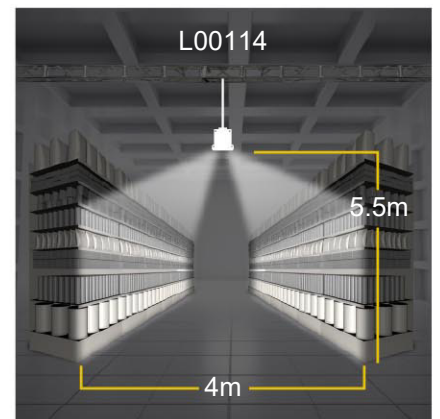

Puede iluminar el techo de la oficina, creando un ambiente confortable.

Bajo UGR

Gracias a la lente Fresnel y al reflector, tiene una excelente capacidad antideslumbrante.

Diseño Integrado Led Trunking

Cuenta con conexiones para unir varias luminarias en una. Este tipo de diseño todo en uno hace que la instalación sea más fácil y rápida.

El lateral de LinkLite se puede abrir fácilmente, lo que aporta mucha comodidad para el mantenimiento.

Especificaciones

Código de Serie	NLHB22
Fuerza	40W, 65W, 75W
Eficacia	150lm/W
Voltaje de Entrada	100-240V AC, 50 / 60 Hz
Factor de Potencia	>0.95
Protección de Sobrevoltaje	6kV línea - línea, 10kV línea - tierra
Control	Regulable 0-10 V, Dali 2
Clasificación IP	IP40
Clasificación IK	IK04
CCT	3000K, 4000K, 5000K
CRI	40
Temperatura de Funcionamiento	-30°C a +45°C
Ángulo de Haz	L00112, L00113, L00114, L00115, L001146, L00118, L00119
Opción de Montaje	Montaje con cable, montaje en el techo.
Garantía	5 Años.

Con el sencillo diseño de instalación plug & play, también tendrá total libertad para colocar las luminarias según sus objetivos o plan.

Cubre 5 Potencias desde 40W a 95W