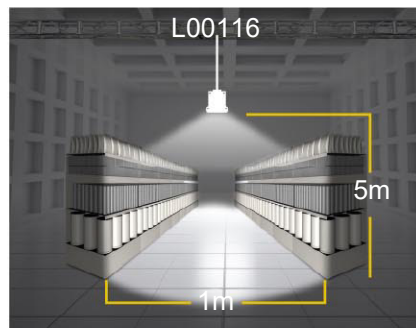

Puede iluminar el techo de la oficina, creando un ambiente confortable.

Bajo UGR

Gracias a la lente Fresnel y al reflector, tiene una excelente capacidad antideslumbrante.

Diseño Integrado Led Trunking

Cuenta con conexiones para unir varias luminarias en una. Este tipo de diseño todo en uno hace que la instalación sea más fácil y rápida.

El lateral de LinkLite se puede abrir fácilmente, lo que aporta mucha comodidad para el mantenimiento.

Especificaciones

Código de Serie	NLHB22
Fuerza	40W, 65W, 75W
Eficacia	150lm/W
Voltaje de Entrada	100-240V AC, 50 / 60 Hz
Factor de Potencia	>0.95
Protección de Sobrevoltaje	6kV línea - línea, 10kV línea - tierra
Control	Regulable 0-10 V, Dali 2
Clasificación IP	IP40
Clasificación IK	IK04
CCT	3000K, 4000K, 5000K
CRI	40
Temperatura de Funcionamiento	-30°C a +45°C
Ángulo de Haz	L00112, L00113, L00114, L00115, L001146, L00118, L00119
Opción de Montaje	Montaje con cable, montaje en el techo.
Garantía	5 Años.

Con el sencillo diseño de instalación plug & play, también tendrá total libertad para colocar las luminarias según sus objetivos o plan.

Cubre 5 Potencias desde 40W a 95W