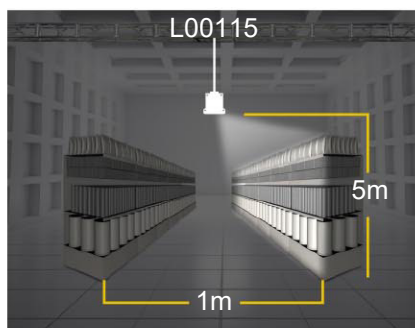

Puede iluminar el techo de la oficina, creando un ambiente confortable.

Bajo UGR

Gracias a la lente Fresnel y al reflector, tiene una excelente capacidad antideslumbrante.

Diseño Integrado Led Trunking

Cuenta con conexiones para unir varias luminarias en una. Este tipo de diseño todo en uno hace que la instalación sea más fácil y rápida.

El lateral de LinkLite se puede abrir fácilmente, lo que aporta mucha comodidad para el mantenimiento.

Especificaciones

Código de Serie	NLHB22
Fuerza	40W, 65W, 75W
Eficacia	150lm/W
Voltaje de Entrada	100-240V AC, 50 / 60 Hz
Factor de Potencia	>0.95
Protección de Sobrevoltaje	6kV línea - línea, 10kV línea - tierra
Control	Regulable 0-10 V, Dali 2
Clasificación IP	IP40
Clasificación IK	IK04
CCT	3000K, 4000K, 5000K
CRI	40
Temperatura de Funcionamiento	-30°C a +45°C
Ángulo de Haz	L00112, L00113, L00114, L00115, L001146, L00118, L00119
Opción de Montaje	Montaje con cable, montaje en el techo.
Garantía	5 Años.

Con el sencillo diseño de instalación plug & play, también tendrá total libertad para colocar las luminarias según sus objetivos o plan.

Cubre 5 Potencias desde 40W a 95W