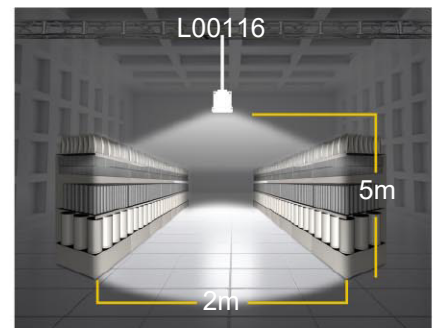

Puede iluminar el techo de la oficina, creando un ambiente confortable.

Bajo UGR

Gracias a la lente Fresnel y al reflector, tiene una excelente capacidad antideslumbrante.

Diseño Integrado Led Trunking

Cuenta con conexiones para unir varias luminarias en una. Este tipo de diseño todo en uno hace que la instalación sea más fácil y rápida.

El lateral de LinkLite se puede abrir fácilmente, lo que aporta mucha comodidad para el mantenimiento.

Especificaciones

Código de Serie	NLHB22
Fuerza	40W, 65W, 75W
Eficacia	150lm/W
Voltaje de Entrada	100-240V AC, 50 / 60 Hz
Factor de Potencia	>0.95
Protección de Sobrevoltaje	6kV línea - línea, 10kV línea - tierra
Control	Regulable 0-10 V, Dali 2
Clasificación IP	IP40
Clasificación IK	IK04
CCT	3000K, 4000K, 5000K
CRI	40
Temperatura de Funcionamiento	-30°C a +45°C
Ángulo de Haz	L00112, L00113, L00114, L00115, L001146, L00118, L00119
Opción de Montaje	Montaje con cable, montaje en el techo.
Garantía	5 Años.

Con el sencillo diseño de instalación plug & play, también tendrá total libertad para colocar las luminarias según sus objetivos o plan.

Cubre 5 Potencias desde 40W a 95W